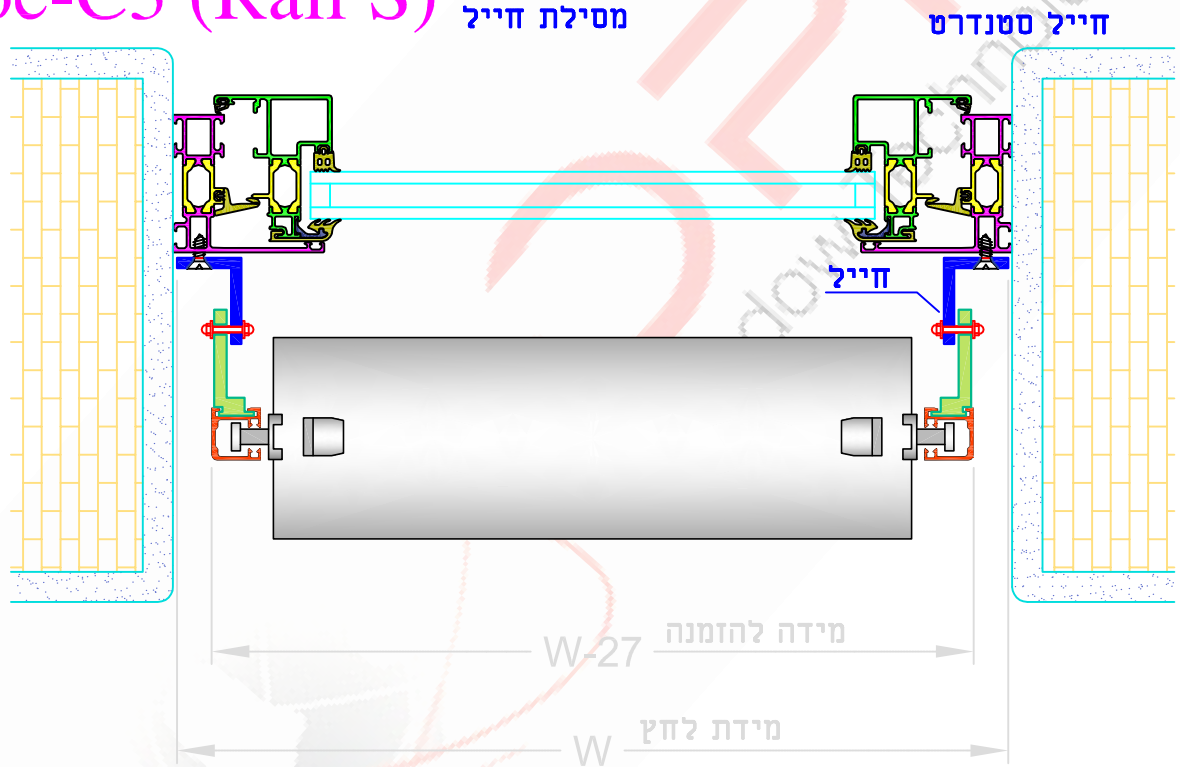

Type-C3 (Rail S) מסילת חייל

Type	E
A	55-73
B	73-103
C	103-155